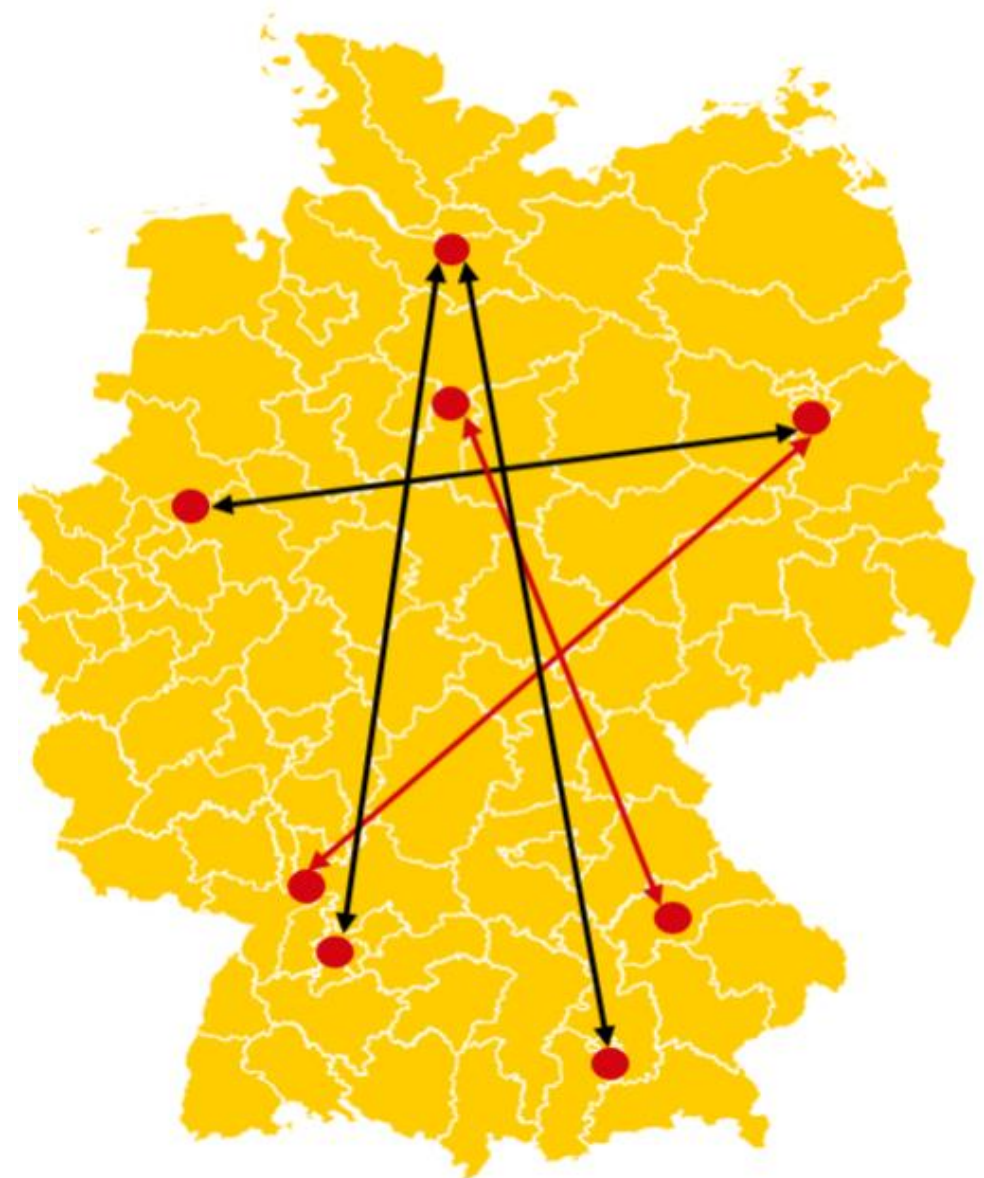

Regelmäßige Zugverbindungen und Laufzeiten

von	nach	Frequenz	Laufzeit
München Riem Ubf	Hamburg-Billwerder Ubf	Mo-Fr	A/B
Hamburg-Billwerder Ubf	München Riem Ubf	Mo-Fr	A/B
Hamburg-Billwerder Ubf	Kornwestheim Ubf	Mo-Fr	A/B
Kornwestheim Ubf	Hamburg-Billwerder Ubf	Mo-Fr	A/B
Bönen KV	Großbeeren Ubf	Mo-Fr	A/B
Großbeeren Ubf	Bönen KV	Mo-Fr	A/B
Mannheim Hgbf	Großbeeren Ubf	Di-Sa	A/A
Großbeeren Ubf	Mannheim Hgbf	Di-Sa	A/A
Nürnberg Hafen Ubf	Lehrte MegaHub	Di-Sa	A/A
Lehrte MegaHub	Nürnberg Hafen Ubf	Di-Sa	A/A

Stand: 13.07.2023

Haben wir Ihr Interesse geweckt?

Sie erreichen uns unter rail.euronet@dhl.com