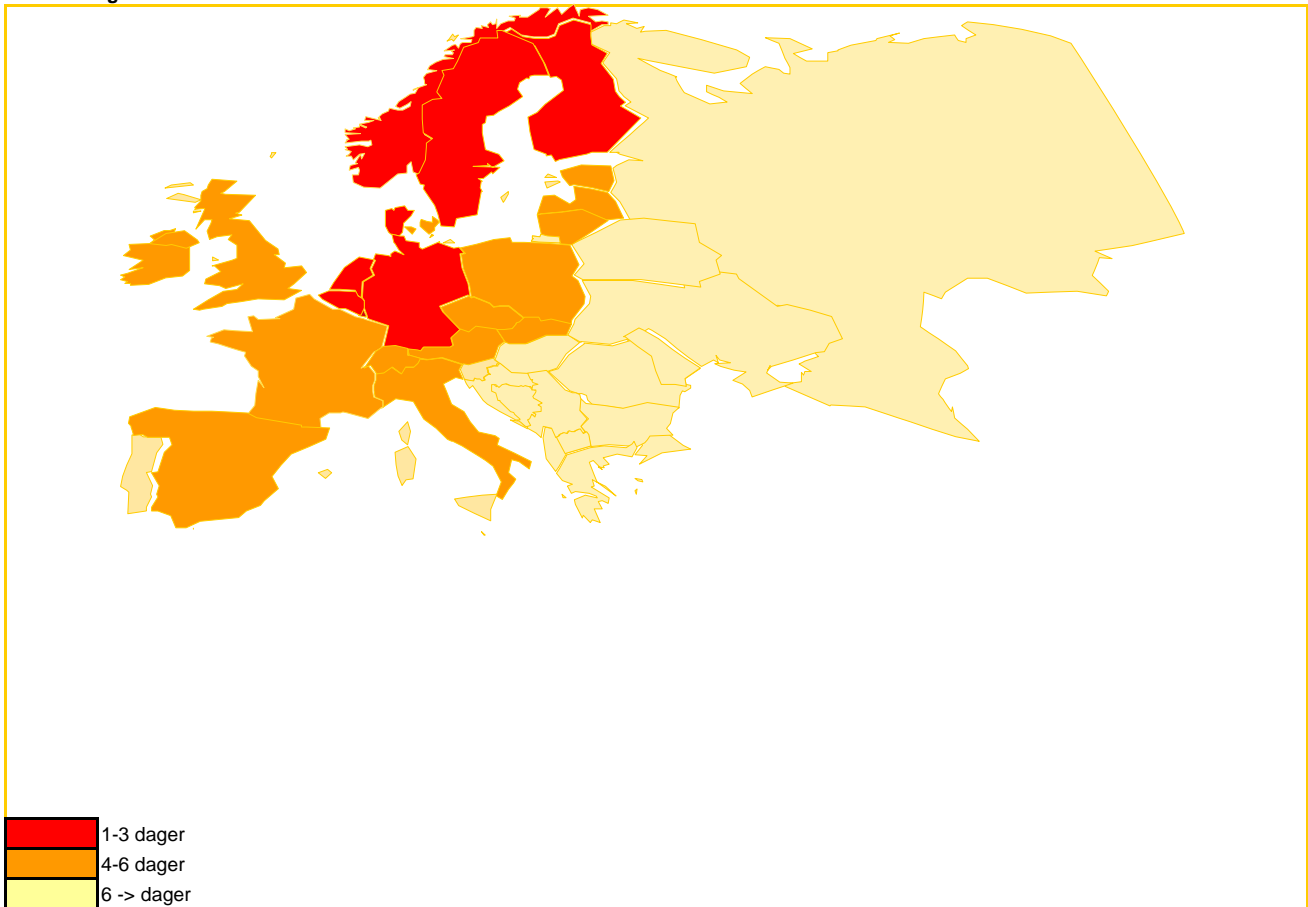

Fra/Til Norge

Belgia	3	dager	Latvia	4-5	dager	Slovakia	OR	dager
Bosnia	7-8	dager	Litauen	4-5	dager	Spania	5-6	dager
Bulgaria	7-8	dager	Luxemburg	4	dager	Storbritannia	4-5	dager
Danmark	1-2	dager	Makedonia	4-8	dager	Sveits	4	dager
Estland	4-5	dager	Nederland	2-3	dager	Sverige	1-3	dager
Finland	2-3	dager	Polen	4-5	dager	Tsjekkia	4-5	dager
Frankrike	3-4	dager	Portugal	6	dager	Tyrkia	10-14	dager
Hellas	6-14	dager	Romania	7-9	dager	Tyskland	2-4	dager
Irland	4-5	dager	Russland	5-7	dager	Ukraina	OR	dager
Italia	4-6	dager	Serbia	7-9	dager	Ungarn	5-6	dager
Kroatia	6-8	dager	Slovenia	4-5	dager	Østerrike	4-5	dager

Ledetider

Ovennevnte ledetider er veiledende og gir ingen leveringstidgaranti. Ledetidene i enkelte områder i EU-land og for land utenfor EU avhenger av en problemfri tollbehandling. Leveringstider til fjerntliggende strøk og øysamfunn vil utvides ytterligere. Ledetidene er gjenstand for mulige endringer.

DHL Freight dekker følgende land

Belgia, Bosnia (Sarajevo), Bulgaria (Sofia), Danmark, Estland, Finland, Frankrike, Hellas (Athen, Thessaloniki), Irland, Italia, Kroatia (Zagreb), Latvia, Litauen, Luxemburg, Makedonia (Skopje), Nederland, Polen, Portugal, Romania (Bucuresti), Russland (Moskva og St. Petersburg) Serbia (Beograd), Slovenia, Slovakia (Bratislava), Spania, Storbritannia, Sveits, Sverige, Tsjekkia, Tyrkia (Istanbul), Tyskland, Ukraina (Kiev), Ungarn og Østerrike